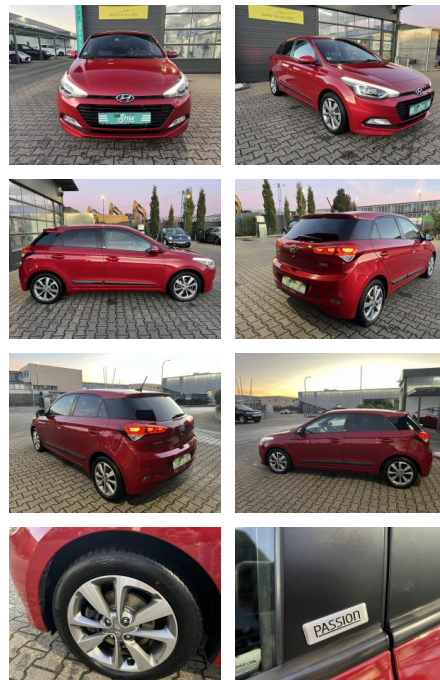

## Hyundai i20 Passion SHZ LH Klimaauto. Temp. Navi...

CS01-FO2001084 Angebotsnr.:

Erstzulassung:	Kilometer:	Farbe:	Leistung:	Kraftstoffart:
06.06.2016	88.490	Rot	88 kW / 120 PS	Benzin

**PREIS**  
**10.790 €**