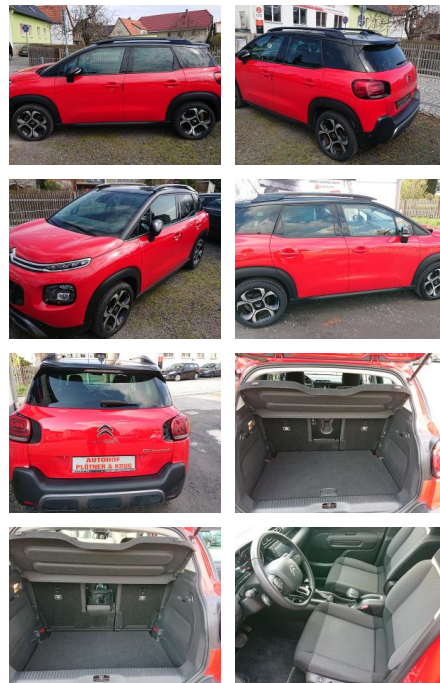

## Citroën C3 Aircross PureTech 110 Shine EAT6 Aut...

PK02-MK2104-110 Shine

Erstzulassung:	Kilometer:	Farbe:	Leistung:	Kraftstoffart:
27.04.2018	54.068	Rot	81 kW / 110 PS	Benzin

**PREIS**  
**15.210 €**

### Exterieur

- Sonderlackierung Passion Rot
- Dach Schwarz

**STÄNDIG ÜBER 15.000 FAHRZEUGE IM BESTAND!**