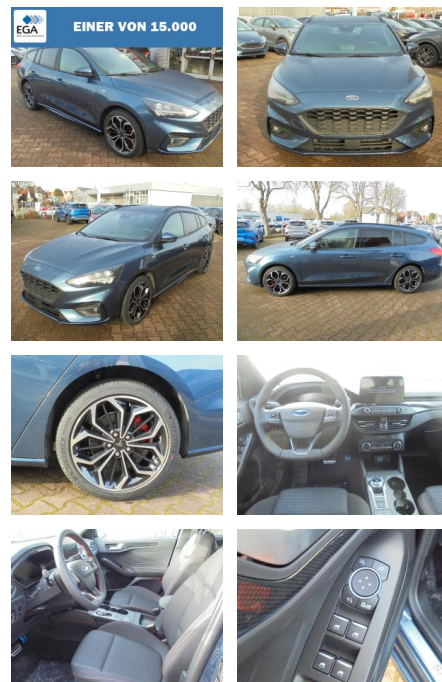

## Ford Focus ST Line X 1,5 182PS Autom. / Winter / ...

AW00-MM4024Angebotsnr.:

<b>Erstzulassung:</b>	<b>Kilometer:</b>	<b>Farbe:</b>	<b>Leistung:</b>	<b>Kraftstoffart:</b>
15.03.2021	67.841	Blau	134 kW / 182 PS	Benzin