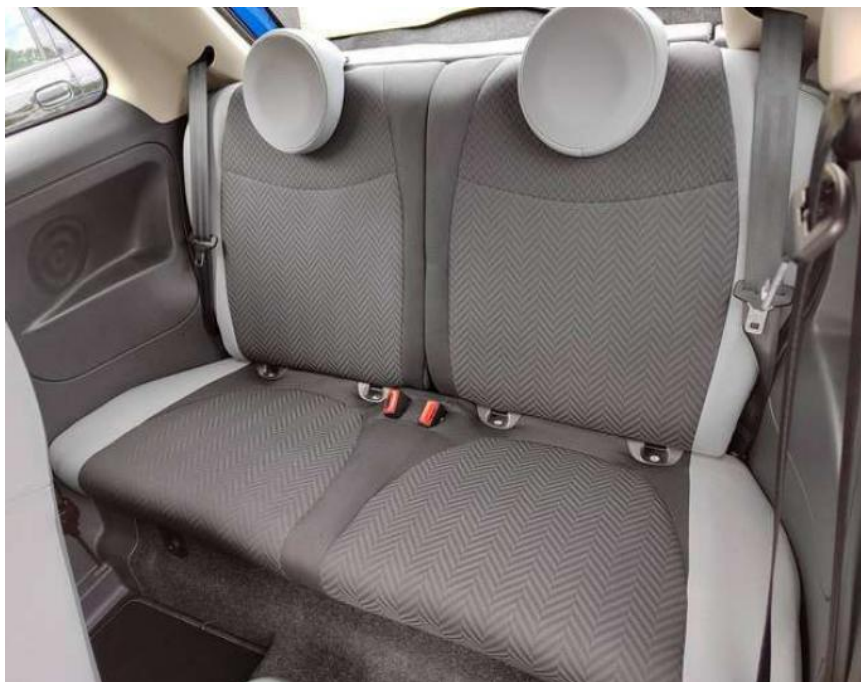

Ihr Ansprechpartner

Herr Maximilian Grill
E-Mail: maximiliangrill@autoland-oberbayern.de
Telefon: 08531 9109927

Neuwagen Autoland Oberbayern GmbH & Co. KG
Gewerbering 2 - 94060 Pocking - Tel.: 08531 / 9109922

Fiat 500 1.2 8V Mirror PDC-Allwetter-Apple

AI03-4524

Angebotsnr.:

Erstzulassung:	Kilometer:	Farbe:	Leistung:	Kraftstoffart:
01.07.2017	85.834	Blau	51 kW / 69 PS	Benzin

PREIS
9.660 €

FINANZIERUNGSBEISPIEL

Laufzeit: 72 Monate   Anzahlung: 25 %
Basis-Finanzierung:*   Mtl. Rate:
Zielraten-Finanzierung:**   Mtl. Rate: **84 €**

* Basisfinanzierung: Anzahlung: 2.415 Euro, Laufzeit: 72 Monate, Nettodarlehen: 7.245 Euro, Gesamtbetrag: 11.397 Euro, Zinssätze: 7.71% Sollz. (gebunden), 7.99% eff.
** Zielratenfinanzierung: Anzahlung: 2.415 Euro, Laufzeit: 72 Monate, Nettodarlehen: 7.245 Euro, Zielrate: 5.313 Euro, Gesamtbetrag: 11.667 Euro, Zinssätze: 7.71% Sollz. (gebunden), 7.99% eff.,

Vermittlung für:
Repräsentatives Beispiel gem. § 17 Abs. 4 PAngV. Diese Finanzierungsangebote sind Beispiele. Gerne ermitteln wir für Sie Ihr individuelles Angebot.

Ausstattung

Sicherheit

- Anti-Blockiersystem ABS

Multimedia

- Radio

Weiteres

- Außenfarbe Italia Blau Metallic Sitze Stoff Chevron Schwarz/Grau
- Ambiente Schwarz Fernbedienung für die Zentralverriegelung Höhenverstellbares Lenkrad Klimaanlage
- manuell mit Pollenfilter Elektrische Fensterheber vorn Außenspiegel
- el. verstell- und beheizbar Nebelscheinwerfer Elektrische Servolenkung Dualdrive Knieairbag Fahrerseite Rücksitzlehne
- geteilt umklappbar (50/50) Lederlenkrad mit Multifunktionsasten Electronic Stability Control (ESC) mit Anfahrhilfe

- verchromt Fahrer- und Beifahrerairbag Beifahrerairbag deaktivierbar Seitenairbags vorn Parksensoren hinten Geschwindigkeitsbegrenzer & Tempomat Reifendruckkontrollsystem Kopfairbags vorn höhenverstellbarer Fahrersitz Uconnect Radio
- 7" HD-Touchscreen
- AUX- & USB-Anschluss 12 Volt Steckdose vorne Stoßfänger in Wagenfarbe lackiert 14" Stahlfelgen mit Vintage-Radzierblenden und Allwetterbereifung Haltegriff auf der Beifahrerseite Apple Car Play / Android Auto-Smartphone 'Mirror'-Badge auf der B-Säule Uconnect® LIVE

STÄNDIG ÜBER 15.000 FAHRZEUGE IM BESTAND!