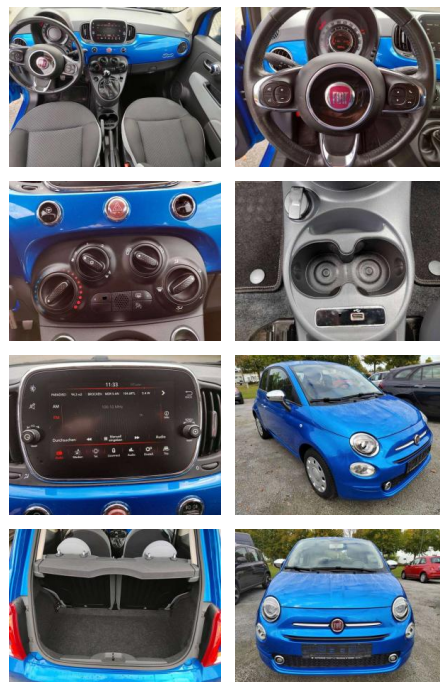

Fiat 500 1.2 8V Mirror PDC-Allwetter-Apple

AI03-4524

Angebotsnr.:

Erstzulassung:	Kilometer:	Farbe:	Leistung:	Kraftstoffart:
01.07.2017	85.834	Blau	51 kW / 69 PS	Benzin

PREIS
9.660 €

FINANZIERUNGSBEISPIEL

Laufzeit: 72 Monate Anzahlung: 25 %
Basis-Finanzierung:* Mtl. Rate:
Zielraten-Finanzierung:** Mtl. Rate: **84 €**

Multimedia

- Radio

Weiteres

- Außenfarbe Italia Blau Metallic Sitze Stoff Chevron Schwarz/Grau
- Ambiente Schwarz Fernbedienung für die Zentralverriegelung Höhenverstellbares Lenkrad Klimaanlage
- manuell mit Pollenfilter Elektrische Fensterheber vorn Außenspiegel
- el. verstell- und beheizbar Nebelscheinwerfer Elektrische Servolenkung Dualdrive Knieairbag Fahrerseite Rücksitzlehne
- geteilt umklappbar (50/50) Lederlenkrad mit Multifunktionsasten Electronic Stability Control (ESC) mit Anfahrhilfe

- verchromt Fahrer- und Beifahrerairbag Beifahrerairbag deaktivierbar Seitenairbags vorn Parksensoren hinten Geschwindigkeitsbegrenzer & Tempomat Reifendruckkontrollsystem Kopfairbags vorn höhenverstellbarer Fahrersitz Uconnect Radio
- 7" HD-Touchscreen
- AUX- & USB-Anschluss 12 Volt Steckdose vorne Stoßfänger in Wagenfarbe lackiert 14" Stahlfelgen mit Vintage-Radzierblenden und Allwetterbereifung Haltegriff auf der Beifahrerseite Apple Car Play / Android Auto-Smartphone 'Mirror'-Badge auf der B-Säule Uconnect® LIVE