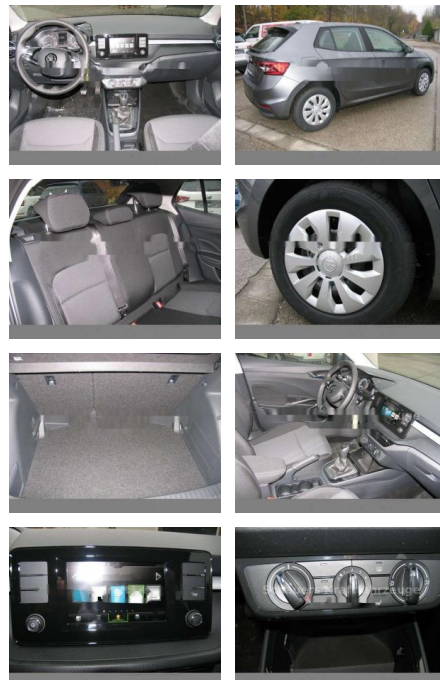

Ihr Ansprechpartner

Herr Maximilian Grill
E-Mail: maxmiliangrill@autoland-oberbayern.de
Telefon: 08531 9109927

Neuwagen Autoland Oberbayern GmbH & Co. KG
Gewerbering 2 - 94060 Pocking - Tel.: 08531 / 9109922

Skoda Fabia IV 1.0MPI Ambition Klima*LED*NSW*

SK05-13796 **Angebotsnr.:**

Erstzulassung:	Kilometer:	Farbe:	Leistung:	Kraftstoffart:	Verbr. komb.	CO2-Emission	CO2-Klasse (WLTP)
01.08.2023	8.900	Grau	59 kW / 80 PS	Benzin	4,9 l/100km	112 g/km	C

PREIS
16.580 €

FINANZIERUNGSBEISPIEL

Laufzeit: 72 Monate   Anzahlung: 25 %
Basis-Finanzierung:*   Mtl. Rate:
Zielraten-Finanzierung:** **144 €**

* Basisfinanzierung: Anzahlung: 4.145 Euro, Laufzeit: 72 Monate, Nettodarlehen: 12.435 Euro, Gesamtbetrag: 19.561 Euro, Zinssätze: 7.71% Sollz. (gebunden), 7.99% eff.
** Zielratenfinanzierung: Anzahlung: 4.145 Euro, Laufzeit: 72 Monate, Nettodarlehen: 12.435 Euro, Zielrate: 9.119 Euro, Gesamtbetrag: 20.024 Euro, Zinssätze: 7.71% Sollz. (gebunden), 7.99% eff.,

Vermittlung für:
Repräsentatives Beispiel gem. § 17 Abs. 4 PAngV. Diese Finanzierungsangebote sind Beispiele. Gerne ermitteln wir für Sie Ihr individuelles Angebot.

Ausstattung

Sicherheit

- Reifendruckkontrollsystem
- Anti-Blockiersystem ABS

Komfort

- Lederlenkrad

Weiteres

- Start Stop Automatik
- Tel.Ausstattung: Ambition
- Nebelscheinwerfer
- LED Scheinwerfer
- LED-Tagfahrlicht mit Assistenzfahrlicht und Coming Home Funktion
- Fahrzeug steht bei Schauern Kraftfahrzeuge in 06667 Weißenfels
- Markwerbener Straße 24
- Tempomat mit Speed-Limiter
- Bordcomputer
- Sitz vorn links u rechts höhenverstellbar

- Mittelarmlehne vorn
- Sitzheizung vorn
- Leder-Multifunktionslenkrad
- Komfort telefonie ohne Außenantennenanbindung
- 6x Airbag
- ABS
- ASR
- MSR
- ESP
- City-Notbremsfunktion (Frontradar-Assist)
- Notrufsystem
- Bremsassistent
- Ausstattungspaket: Green tec (Bremsenergieerückgewinnung)
- Start/Stop-Anlage
- Audiosystem
- Line-In-Audioanschluss (USB) in Mittelkonsole
- Außenspiegel elektr. verstell- u

- Fensterheber elektr. vorn
- Getriebe 5-Gang
- Isofix-Aufnahmen für Kindersitz
- Lenksäule (Lenkrad) verstellbar (vertikal/axial)
- Reifendruck-Kontrollsystem
- Rücksitzbank klappbar 1/3-2/3
- Schadstoffarm nach Abgasnorm Euro 6d
- Reifen-Reparaturkit
- Verglasung getönt
- Zentralverriegelung mit Fernbedienung
- Metallic-Lack u.v.m. --- Garantiebeginn: 15.10.2021 --- Die gezeigten Bilder dienen lediglich der Illustration und zeigen zum Teil Mehrausstattungen.

STÄNDIG ÜBER 15.000 FAHRZEUGE IM BESTAND!