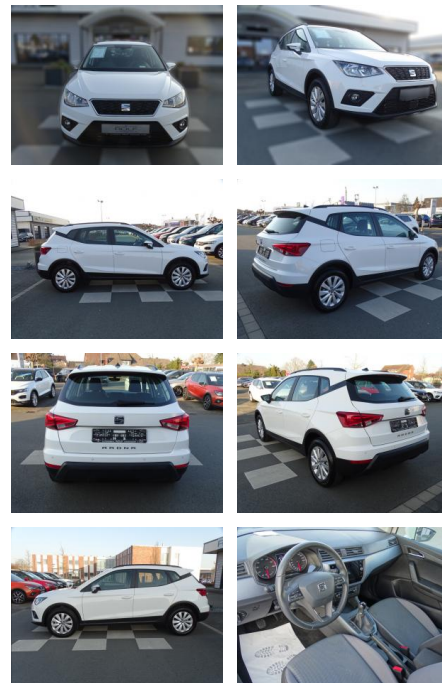

Seat Arona 1.0 TSI / Style / Navi / ACC /

RA00-20017 **Angebotsnr.:**

Erstzulassung:	Kilometer:	Farbe:	Leistung:	Kraftstoffart:
01.04.2021	28.752	Weiß	81 kW / 110 PS	Benzin

PREIS
19.940 €

FINANZIERUNGSBEISPIEL