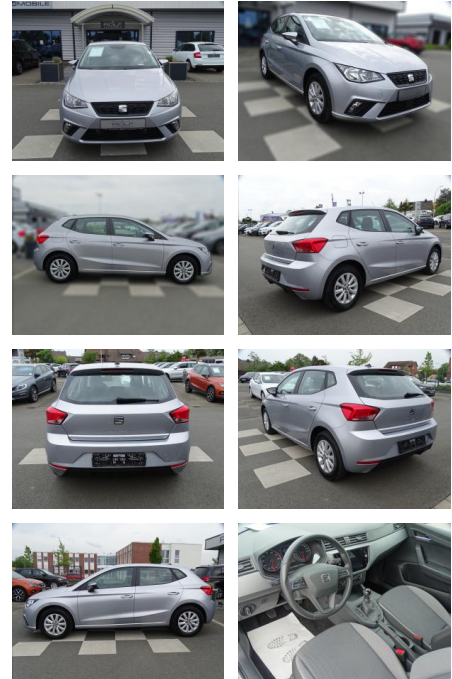

## Seat Ibiza 1.0 TSI / Style / Navi / Tempomat

RA00-20044 **Angebotsnr.:**

Erstzulassung:	Kilometer:	Farbe:	Leistung:	Kraftstoffart:
01.04.2021	9.373	Silber	81 kW / 110 PS	Benzin

**PREIS**  
**18.080 €**