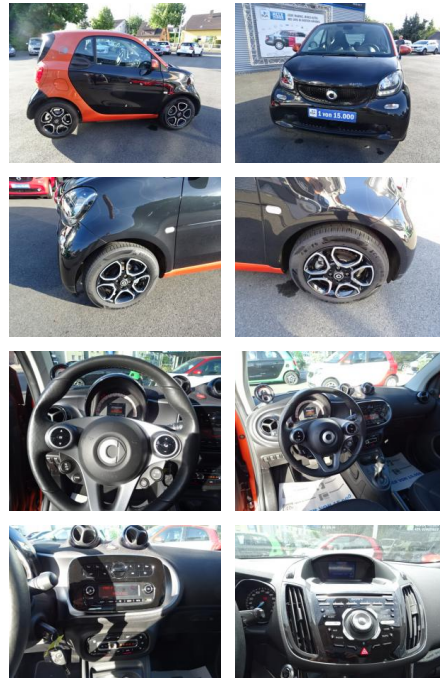

## Smart ForTwo EQ PASSION COOL & AUDIO\*SHZG\*BTH\*AL...

AC00-K259475Angebotsnr.:

Erstzulassung:	Kilometer:	Farbe:	Leistung:	Kraftstoffart:
21.12.2017	28.000	Schwarz	60 kW / 82 PS	Elektro

**PREIS**  
**9.910 €**