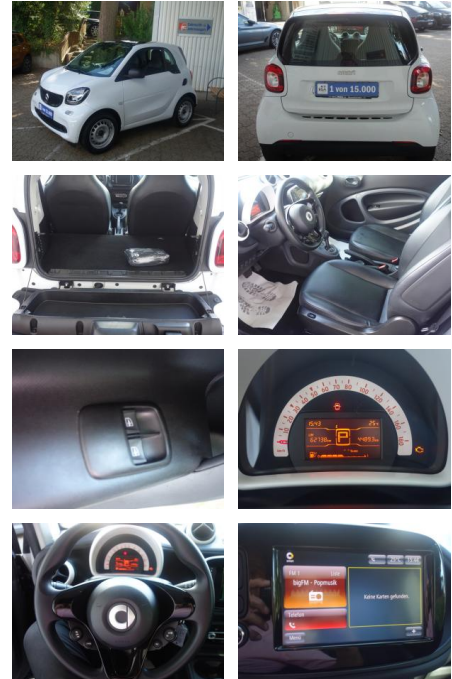

Smart ForTwo 52 KW twinamic*COOL&MEDIA*PANO*NAVI...

FL00-W8189WAngebotsnr.:

| Erstzulassung: | Kilometer: | Farbe: | Leistung: | Kraftstoffart: |
|----------------|------------|--------|---------------|----------------|
| 30.07.2019 | 62.733 | Weiß | 52 kW / 71 PS | Benzin |

Vermittlung für:
Repräsentatives Beispiel gem. § 17 Abs. 4 PAngV. Diese Finanzierungsangebote sind Beispiele. Gerne ermitteln wir für Sie Ihr individuelles Angebot.

Ausstattung

Besonderheiten

- Panoramadach
- Sitzheizung
- tridion Sicherheitszelle in white
- Ganzjahresreifen
- Navigationssystem mit 2.0 Multifunktion display
- Cool & Media-Paket
- Außenspiegel elektrisch
- twinamic

Multimedia

- Musikstreaming integriert
- USB
- Touchscreen
- Radio
- Freisprechen
- Navigation mit Bildschirm
- MP3 Anschluss
- Bluetooth
- Kommunikationsmodul (3G)
- smart Media-System
- Smartphone-Integration