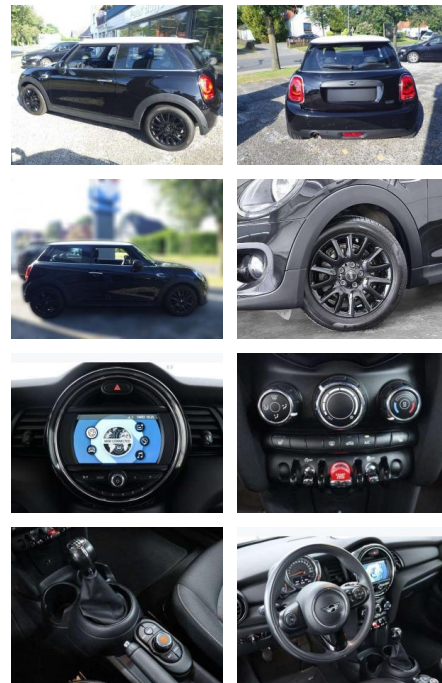

MINI ONE 1,5Ltr.* 102PS* Exklusiv-Paket*

AB85-76820 **Angebotsnr.:**

Erstzulassung:	Kilometer:	Farbe:	Leistung:	Kraftstoffart:
01.05.2019	54.000	Schwarz	75 kW / 102 PS	Benzin

PREIS
17.260 €

FINANZIERUNGSBEISPIEL

Exterieur

- Allwetterreifen
- Tagfahrlicht
- Leichtmetallfelgen
- metallic
- Geschwindigkeitsregelung (Tempomat)
- Nebelscheinwerfer

Weiteres

- elektrische Aussenspiegel
- Start Stop Automatik
- Nichtraucher
- Sportpaket

- km-Stand auf Anfrage! Sonderausstattung / Extra's Ablage-Paket Exklusiv-Paket Ablagenpaket Laderaumboden variabel Steckdose (12V-Anschluß) zusätzlich Bordcomputer Dachhimmel Anthrazit Fußmatten Velours Lenkrad (Sport/Leder) Licht-Paket Ambiente-Beleuchtung Leseleuchten vorn LM-Felgen 6
- 5x16 (Victory Spoke
- Schwarz) Metallic-Lackierung Midnight Black Multifunktion für Lenkrad Nebelscheinwerfer Park-Distance-Control (PDC) Sitz vorn rechts höhenverstellbar Sitzheizung vorn Uni-Lackierung /Dach weiß foliert Fussgaengerschutz - Aktive Motorhaube Weisse Blinkleuchten Intelligenter Notruf Tpms 2 (tire Pressure Monitoring System 2) R1234yf Klimaanlage Kältemittel Stoff Firework / Carbon Black Colour Line Carbon Black Modellvariante CO2-optimiert