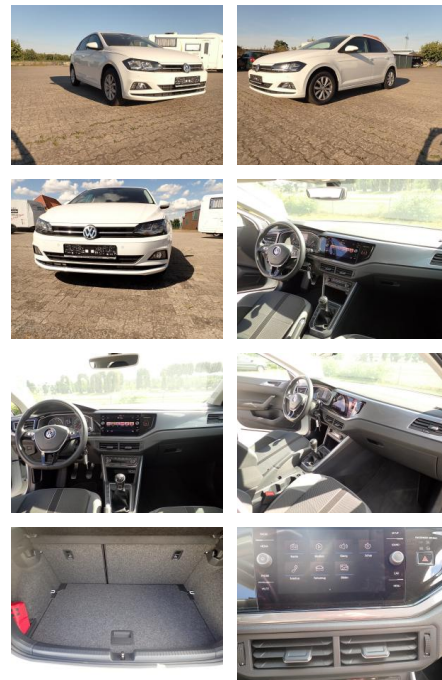

Volkswagen Polo 1.0 TSI Highline

GA07-DG2209-~~Angebote~~..

Erstzulassung:	Kilometer:	Farbe:	Leistung:	Kraftstoffart:
27.12.2017	35.500		70 kW / 95 PS	Benzin

PREIS
16.240 €

FINANZIERUNGSBEISPIEL

Laufzeit: 72 Monate Anzahlung: 25 %
Basis-Finanzierung:* Mtl. Rate:
Zielraten-Finanzierung:** **141 €**