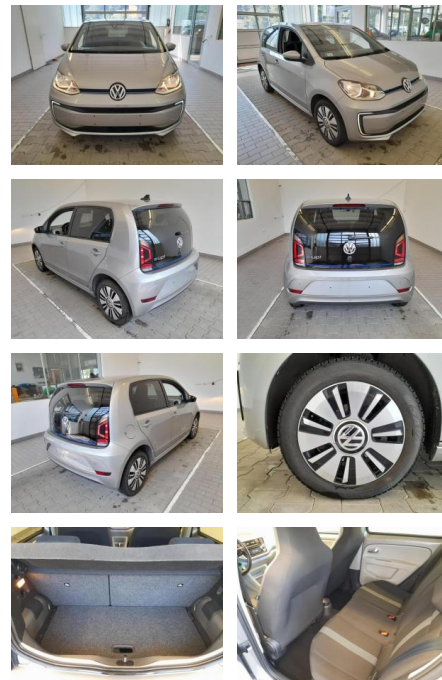

## Volkswagen e-up! CSS SHZ PDC beheizWSS BT 60kW

KA09-24143    **Angebotsnr.:**

<b>Erstzulassung:</b>	<b>Kilometer:</b>	<b>Farbe:</b>	<b>Leistung:</b>	<b>Kraftstoffart:</b>
01.05.2018	42.158	Diverse	60 kW / 82 PS	Elektro