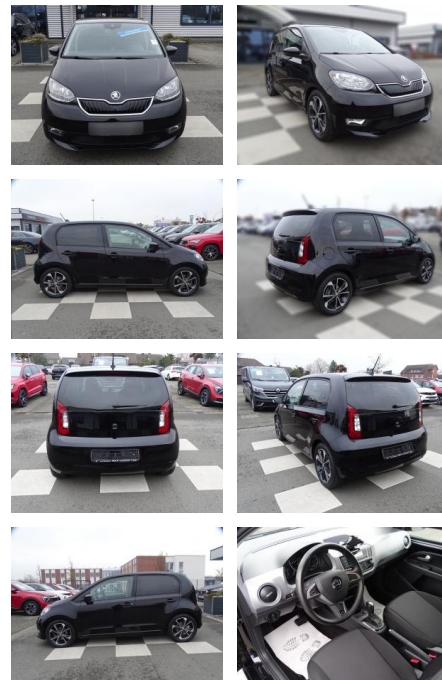

Skoda Citigo e iV / Best of Style / Klimaauto

RA00-20451 **Angebotsnr.:**

Erstzulassung:	Kilometer:	Farbe:	Leistung:	Kraftstoffart:
01.03.2021	16.780	Schwarz	61 kW / 83 PS	Elektro

PREIS
21.380 €

FINANZIERUNGSBEISPIEL