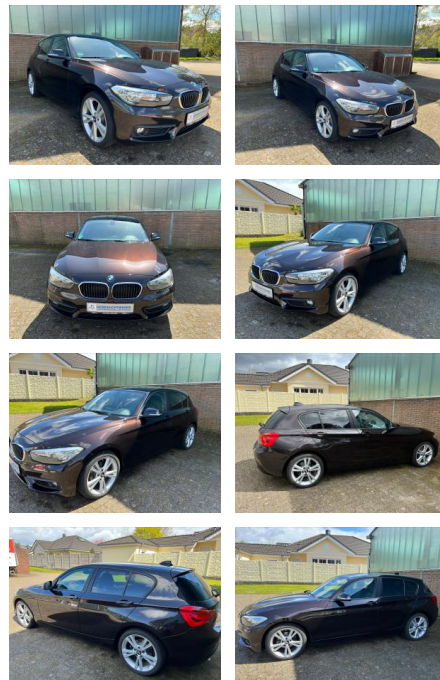

## BMW 118i Advantage

MB00-ET2305-01ge56240..

Erstzulassung:	Kilometer:	Farbe:	Leistung:	Kraftstoffart:
26.03.2018	118.000		100 kW / 136 PS	Benzin

**PREIS**  
**16.450 €**