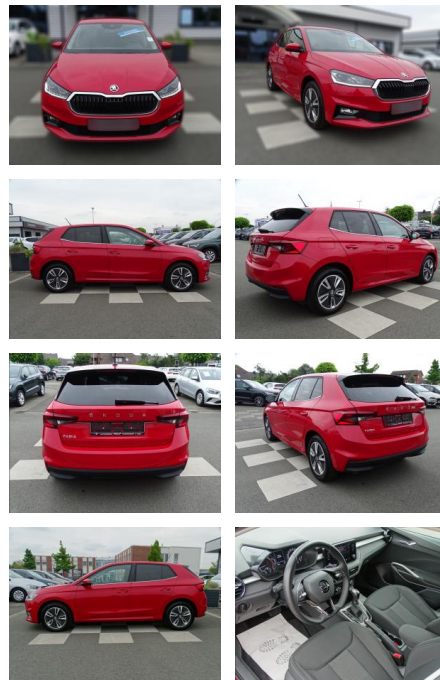

Skoda Fabia 1.0

RA00-20683 **Angebotsnr.:**

Erstzulassung:	Kilometer:	Farbe:	Leistung:	Kraftstoffart:
01.09.2021	34.989	Rot	81 kW / 110 PS	Benzin

PREIS
21.380 €

FINANZIERUNGSBEISPIEL

Laufzeit: 72 Monate Anzahlung: 25 %
Basis-Finanzierung:* Mtl. Rate:
Zielraten-Finanzierung:** **185 €**