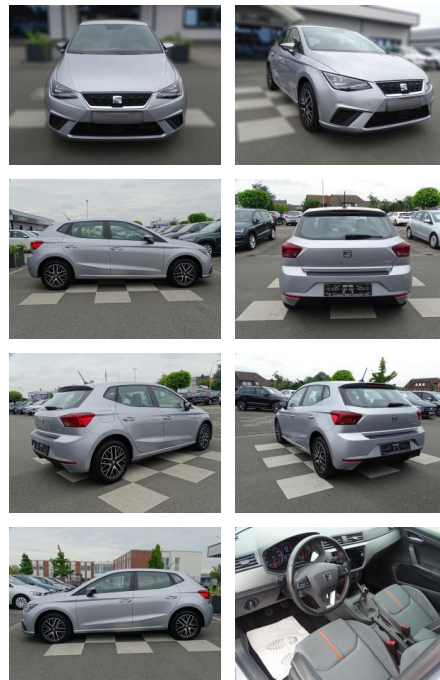

Seat Ibiza

RA00-20685 **Angebotsnr.:**

Erstzulassung:	Kilometer:	Farbe:	Leistung:	Kraftstoffart:
01.06.2020	20.268	Silber	85 kW / 116 PS	Benzin

PREIS
19.320 €

FINANZIERUNGSBEISPIEL

Laufzeit: 72 Monate Anzahlung: 25 %
Basis-Finanzierung:* Mtl. Rate:
Zielraten-Finanzierung:** **168 €**