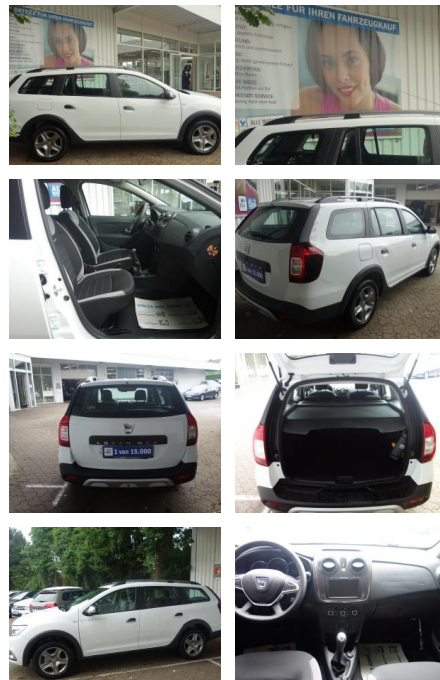

Dacia Logan MCV TCe 90 STEPWAY PRESTIGE KLIMA* N...

FL00-W8261WAngebotsnr.:

Erstzulassung:	Kilometer:	Farbe:	Leistung:	Kraftstoffart:
02.11.2019	69.999	Weiß	66 kW / 90 PS	Benzin

PREIS
10.790 €

FINANZIERUNGSBEISPIEL
Laufzeit: 72 Monate Anzahlung: 25 %
Basis-Finanzierung:* Mtl. Rate:
Zielraten-Finanzierung:** Mtl. Rate: **94 €**

Vermittlung für:
Repräsentatives Beispiel gem. § 17 Abs. 4 PAngV. Diese Finanzierungsangebote sind Beispiele. Gerne ermitteln wir für Sie Ihr individuelles Angebot.

Ausstattung

Besonderheiten

- AUSSTATTUNGSLINE STEPWAY PRESTIGE
- VOLLWERTIGES ERSATZRAD
- Rückfahrkamera
- DACIA PLUG UND RADIO MIT BEDIENUNGSATTELLIT AM LENKRAD
- AUX UND USB EINGANG
- LOSE WINTERREIFEN AUF WUNSCH 250.-