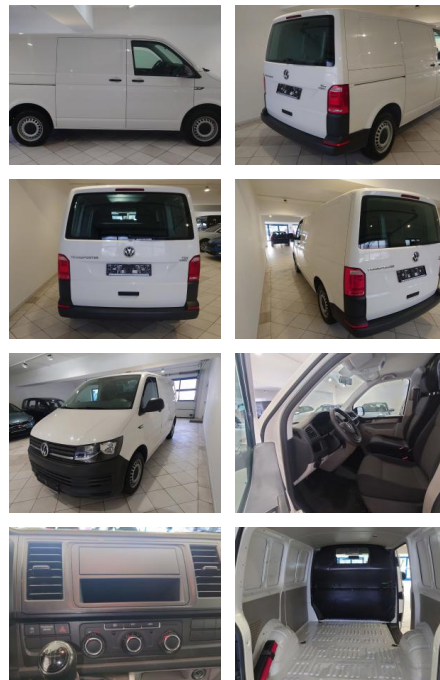

## Volkswagen T6 Transporter 2.0TDI Kasten KLIMA

AH44-ATS10864 Angebotsnr.:

Erstzulassung:	Kilometer:	Farbe:	Leistung:	Kraftstoffart:
03.12.2015	95.349	Weiß	75 kW / 102 PS	Diesel

**PREIS**  
**19.030 €**