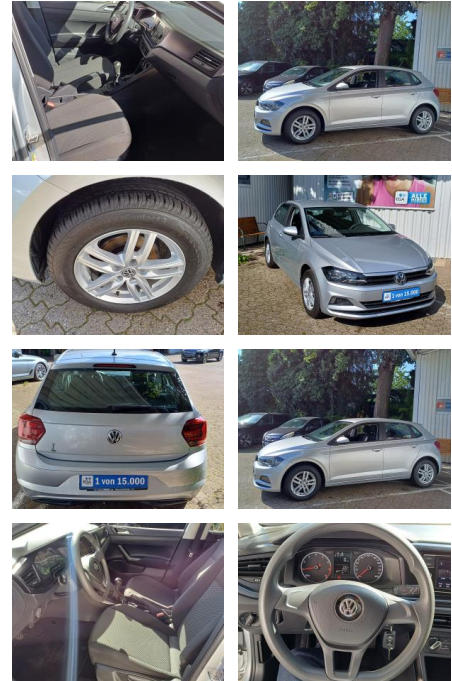

Volkswagen Polo 1.0 Trendline KLIMA*ALU*EFH*FB-Z...

FL00-R6570R2Angebotsnr.:

Erstzulassung:	Kilometer:	Farbe:	Leistung:	Kraftstoffart:
13.08.2018	49.829	Silber	48 kW / 65 PS	Benzin

PREIS
12.330 €

FINANZIERUNGSBEISPIEL
Laufzeit: 72 Monate Anzahlung: 25 %
Basis-Finanzierung:* Mtl. Rate:
Zielraten-Finanzierung:** **107 €**