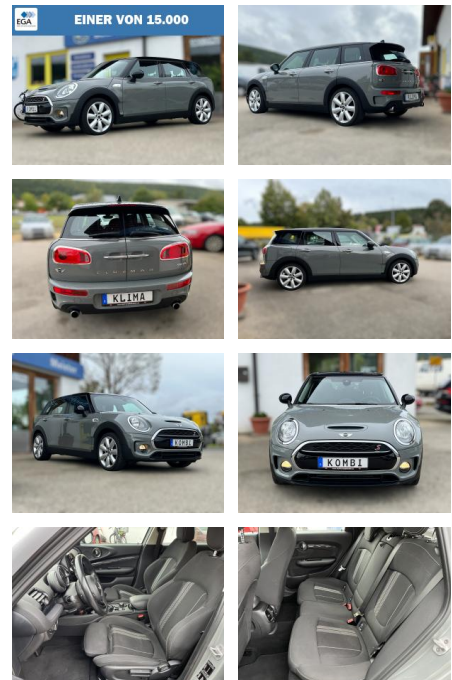

MINI Cooper S Clubman TOP ZUSTAND

DA04-ED2309-11760101

Erstzulassung:	Kilometer:	Farbe:	Leistung:	Kraftstoffart:
06.06.2017	105.500	Grau	141 kW / 192 PS	Benzin

PREIS 15.940 €	FINANZIERUNGSBEISPIEL	* Basisfinanzierung: Anzahlung: 3.985 Euro, Laufzeit: 72 Monate, Nettodarlehen: 11.955 Euro, Gesamtbetrag: 18.806 Euro, Zinssätze: 7.71% Sollz. (gebunden), 7.99% eff. ** Zielratenfinanzierung: Anzahlung: 3.985 Euro, Laufzeit: 72 Monate, Nettodarlehen: 11.955 Euro, Zielrate: 8.767 Euro, Gesamtbetrag: 19.251 Euro, Zinssätze: 7.71% Sollz. (gebunden), 7.99% eff., Vermittlung für: Repräsentatives Beispiel gem. § 17 Abs. 4 PAngV. Diese Finanzierungsangebote sind Beispiele. Gerne ermitteln wir für Sie Ihr individuelles Angebot.
	Laufzeit: 72 Monate Anzahlung: 25 % Basis-Finanzierung:** Mtl. Rate: Zielraten-Finanzierung:** 138 €	

Ausstattung

Besonderheiten

- 1 Jahr Garantie auf Motor und Getriebe
- HU neu
- KD neu
- Finanzierung ohne Anzahlung möglich
- Gerne nehmen wir Ihr Fahrzeug in Zahlung
- sehr gepflegtes Fahrzeug
- Auf Wunsch Winterräder zum Sonderpreis von 250 EUR
- **Sonderausstattung:**
- Ausstattungs-Paket: Pepper
- Dach schwarz lackiert
- Excitement-Paket
- Komfortzugang (Schließ-/Startsystem)
- LM-Felgen 8x18 (Star Spoke)
- Ablage-Paket
- Klimaautomatik 2-Zonen mit autom. Umluft-Control
- Park-Distance-Control (PDC)
- Sportsitze vorn
- Fensterheber elektrisch vorn + hinten