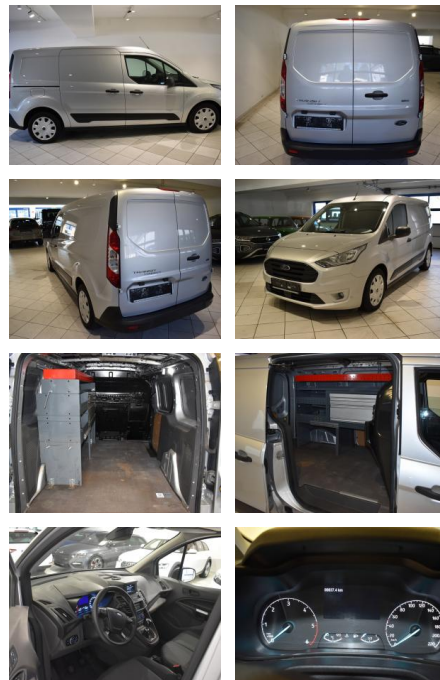

## Ford Transit Connect 1.5 EcoBlue Trend LANG Klim...

AH44-ATS46404Angebotssnr.:

Erstzulassung:	Kilometer:	Farbe:	Leistung:	Kraftstoffart:
17.08.2018	89.837	Polarsilber	88 kW / 120 PS	Diesel

**PREIS**  
**16.450 €**

### Besonderheiten

- Kastenwagen mit langem Radstand
- Werkzeug-Regalsystem im Laderaum