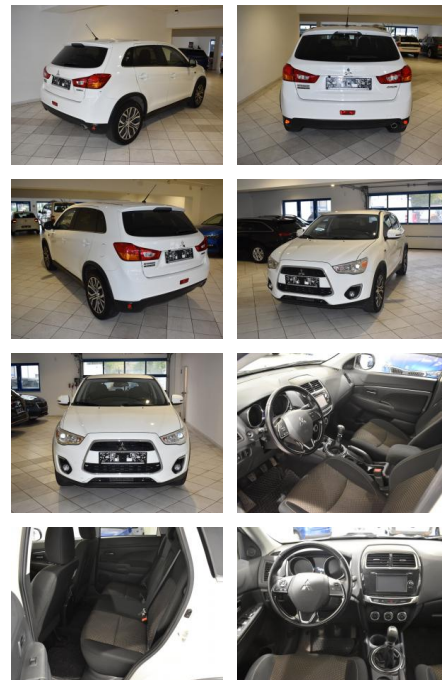

Mitsubishi ASX 1.6 DI-D Plus Kamera Klimaautomat...

AH44-ATS7542Angebotsnr.:

Erstzulassung:	Kilometer:	Farbe:	Leistung:	Kraftstoffart:
15.04.2016	85.590	Weiß	84 kW / 114 PS	Diesel

PREIS
11.820 €

FINANZIERUNGSBEISPIEL