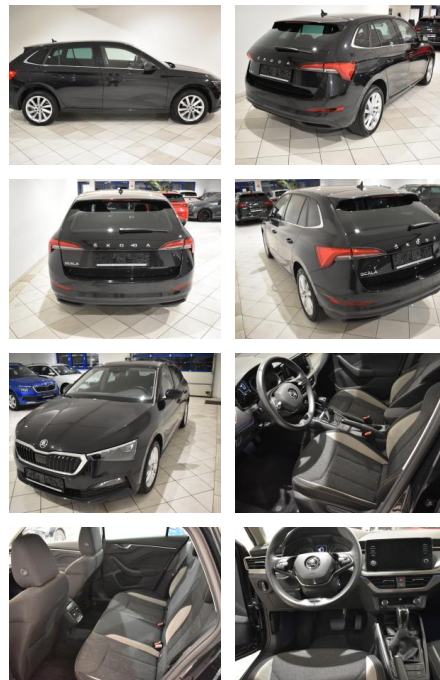

Skoda Scala Style 1.0TSI DSG LED 5J Garantie

AH44-ATS 8900 **Angebotsnr.:**

VERKAUFT

Erstzulassung:	Kilometer:	Farbe:	Leistung:	Kraftstoffart:
15.08.2022	19.667	Schwarz	81 kW / 110 PS	Benzin

PREIS
21.090 €