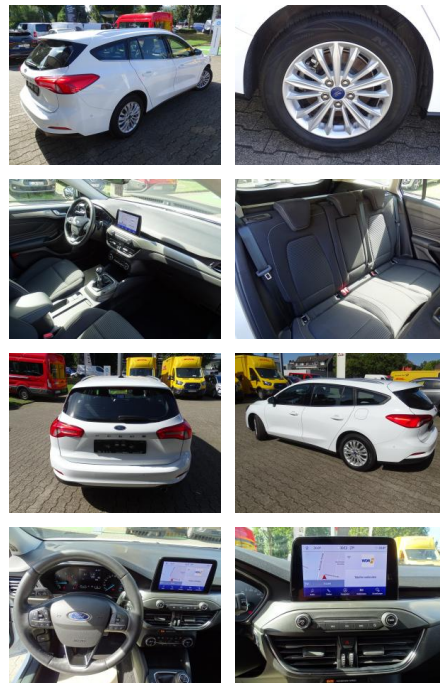

Ford Focus Turnier 1.5 EcoBlue Titanium Start/St...

JK02-C81550-268 Angebotsnr.:

Erstzulassung:	Kilometer:	Farbe:	Leistung:	Kraftstoffart:
15.12.2021	62.824	Weiß	88 kW / 120 PS	Diesel

PREIS
19.530 €

FINANZIERUNGSBEISPIEL