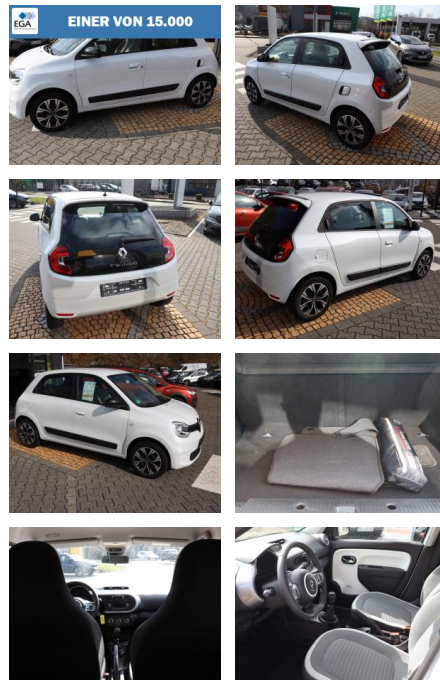

## Renault Twingo S Ce 65 ZEN Klima Ganzjahr

AH85-SG2402-~~Angebot~~..

| Erstzulassung: | Kilometer: | Farbe: | Leistung:     | Kraftstoffart: |
|----------------|------------|--------|---------------|----------------|
| 08.03.2022     | 22.318     | Weiß   | 48 kW / 65 PS | Benzin         |