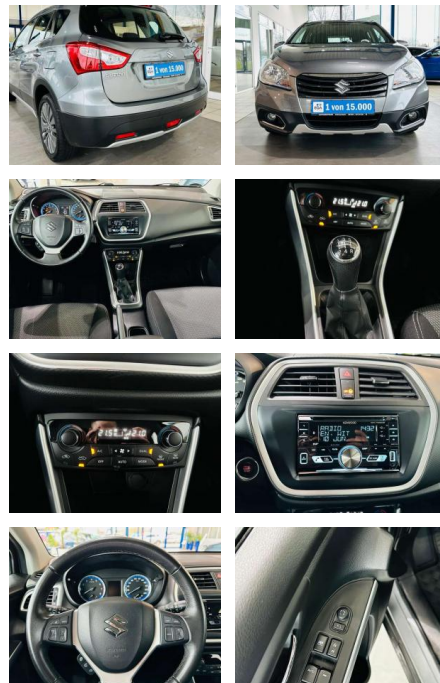

## Suzuki SX4 S-Cross 1.6 Club Klimaaut. GRA DAB

AV01-402780-0Angebotsnr.:

Erstzulassung:	Kilometer:	Farbe:	Leistung:	Kraftstoffart:
01.10.2015	117.800	grau	88 kW / 120 PS	Benzin

**PREIS**  
**11.090 €**