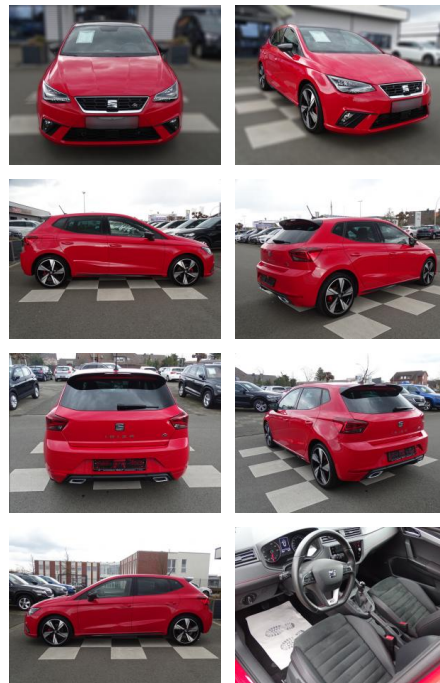

Seat Ibiza 1.0 FR Carbon

RA00-20973 **Angebotsnr.:**

Erstzulassung:	Kilometer:	Farbe:	Leistung:	Kraftstoffart:
01.06.2021	44.846	Rot	81 kW / 110 PS	Benzin

PREIS
20.350 €

FINANZIERUNGSBEISPIEL

Laufzeit: 72 Monate Anzahlung: 25 %
Basis-Finanzierung:* Mtl. Rate:
Zielraten-Finanzierung:** **177 €**