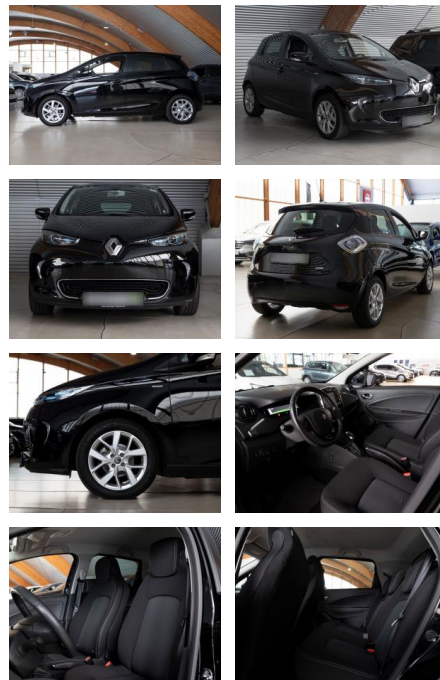

## Renault ZOE R110 (ohne Batterie) 41 kWh Life

RS04-1558 **Angebotsnr.:**

Erstzulassung:	Kilometer:	Farbe:	Leistung:	Kraftstoffart:
10.06.2019	46.436	Diverse	80 kW / 109 PS	Elektro

**PREIS**  
**13.510 €**