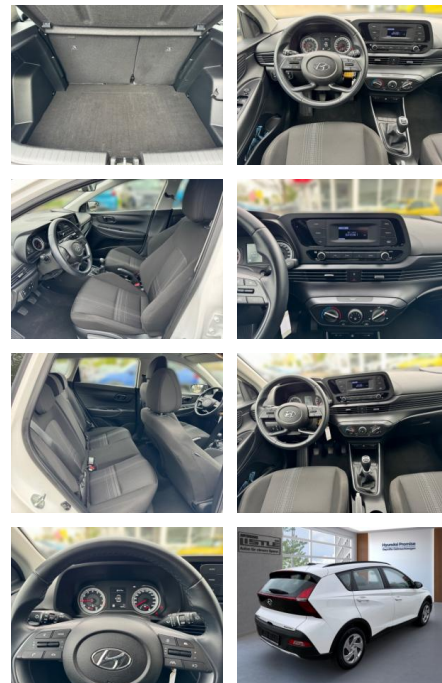

## Hyundai Bayon 1.2 MPI 85HP Klimaanlage Radio

AL33-284886 **Angebotsnr.:**

Erstzulassung:	Kilometer:	Farbe:	Leistung:	Kraftstoffart:
01.05.2023	7.900		62 kW / 84 PS	Benzin

**PREIS**  
**17.470 €**