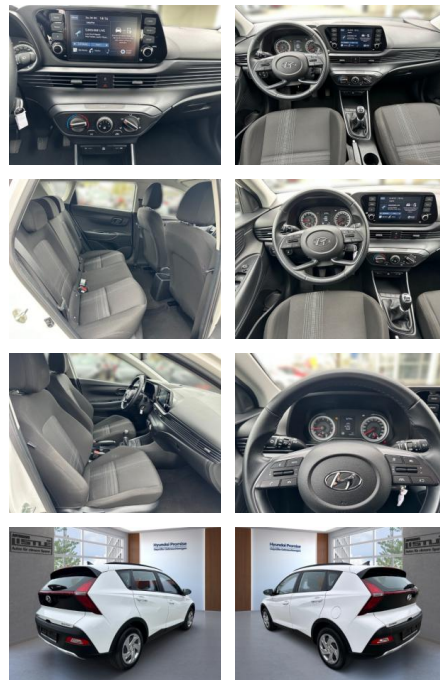

Hyundai Bayon 1.2 MPI 85HP Klima PDC Kamera

AL33-60103 **Angebotsnr.:**

Erstzulassung:	Kilometer:	Farbe:	Leistung:	Kraftstoffart:
01.03.2023	17.500		62 kW / 84 PS	Benzin

PREIS
18.500 €

FINANZIERUNGSBEISPIEL
Laufzeit: 72 Monate Anzahlung: 25 %
Basis-Finanzierung:* Mtl. Rate:
Zielraten-Finanzierung:** **160 €**