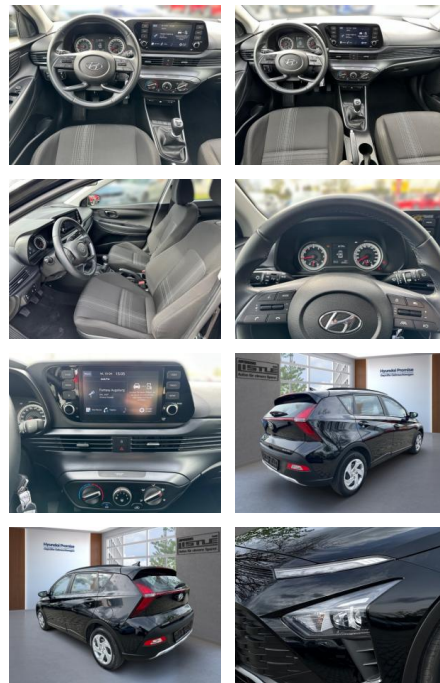

Hyundai Bayon 1.2 MPI 85HP Klima PDC Kamera

AL33-65166K **Angebotsnr.:**

Erstzulassung:	Kilometer:	Farbe:	Leistung:	Kraftstoffart:
01.03.2023	25.400		62 kW / 84 PS	Benzin

PREIS	FINANZIERUNGSBEISPIEL	
18.500 €	Laufzeit: 72 Monate	Anzahlung: 25 %
	Basis-Finanzierung:**	Mtl. Rate:
	Zielraten-Finanzierung:**	160 €