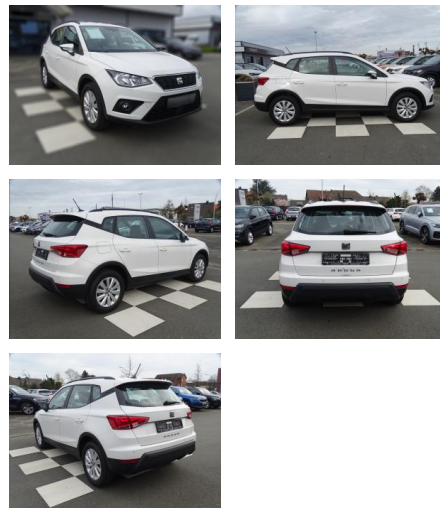

Seat Arona 1.0 STYLE*BEATS*DAB*FULL

RA00-21005 **Angebotsnr.:**

Erstzulassung:	Kilometer:	Farbe:	Leistung:	Kraftstoffart:
01.06.2021	26.174	Weiß	81 kW / 110 PS	Benzin

PREIS
19.020 €

FINANZIERUNGSBEISPIEL

Laufzeit: 72 Monate Anzahlung: 25 %
Basis-Finanzierung:* Mtl. Rate:
Zielraten-Finanzierung:** **165 €**