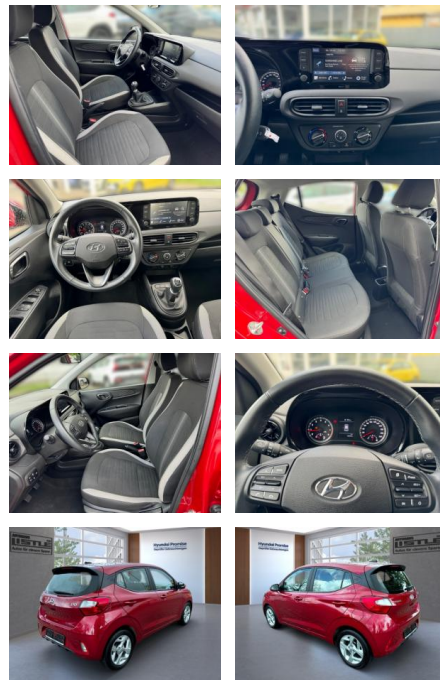

Hyundai i10 Apple CarPlay Android Auto DAB

AL33-201259 **Angebotsnr.:**

Erstzulassung:	Kilometer:	Farbe:	Leistung:	Kraftstoffart:
01.05.2023	15.500		49 kW / 67 PS	Benzin

PREIS
15.920 €

FINANZIERUNGSBEISPIEL