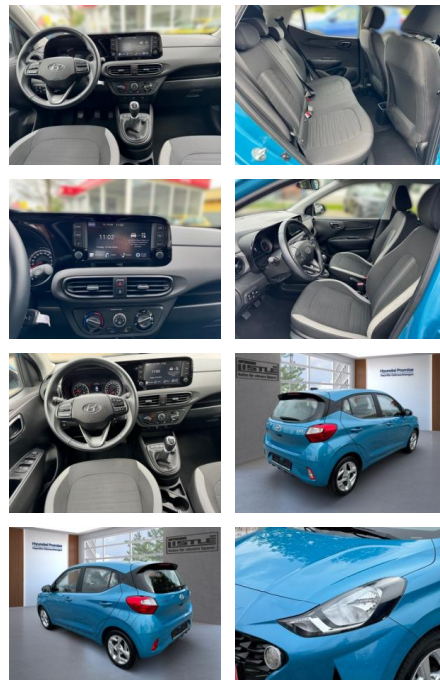

Hyundai i10 Apple CarPlay Android Auto DAB

AL33-210680 **Angebotsnr.:**

Erstzulassung:	Kilometer:	Farbe:	Leistung:	Kraftstoffart:
01.05.2023	16.500		49 kW / 67 PS	Benzin

PREIS
15.920 €

FINANZIERUNGSBEISPIEL
Laufzeit: 72 Monate Anzahlung: 25 %
Basis-Finanzierung:* Mtl. Rate:
Zielraten-Finanzierung:** **138 €**