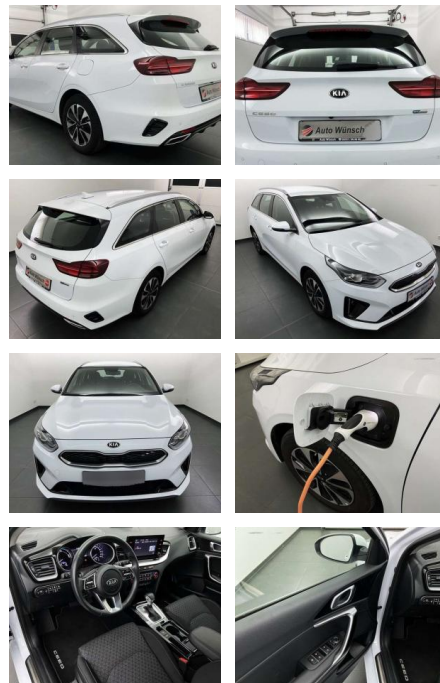

Kia cee'd / Ceed SW 1.6 GDI DCT

AW48-6810_16A8gebotsnr.:

Erstzulassung:	Kilometer:	Farbe:	Leistung:	Kraftstoffart:
01.07.2021	64.620	Weiß	104 kW / 141 PS	Benzin

PREIS
20.770 €

FINANZIERUNGSBEISPIEL

Laufzeit: 72 Monate Anzahlung: 25 %
Basis-Finanzierung:* Mtl. Rate:
Zielraten-Finanzierung:** **180 €**