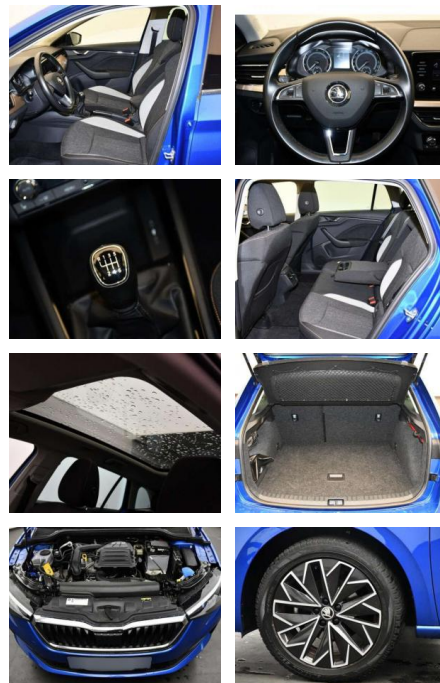

## Skoda Scala Style 1,0 TSI LED/Einparkhi.

AB85-87646 **Angebotsnr.:**

Erstzulassung:	Kilometer:	Farbe:	Leistung:	Kraftstoffart:	Verbr. komb.	CO2-Emission	CO2-Klasse (WLTP)
01.07.2020	59.500	Blau	85 kW / 116 PS	Benzin	5,1 l/100km	116 g/km	D