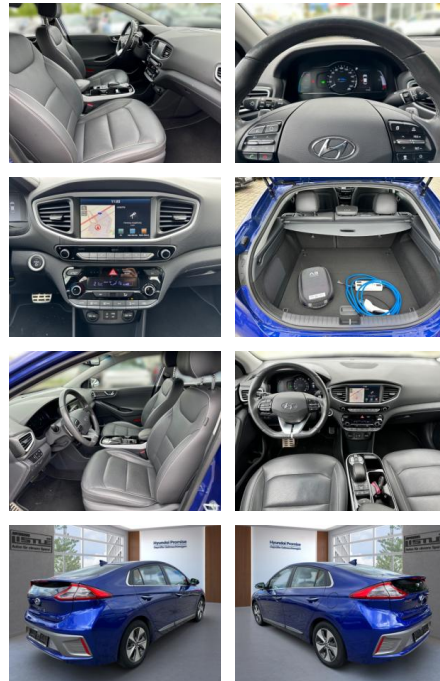

Hyundai IONIQ Premium Elektro +NAVI+KLIMA+PDC

AL33-046096L Angebotsnr.:

Erstzulassung:	Kilometer:	Farbe:	Leistung:	Kraftstoffart:
01.11.2019	41.145		88 kW / 120 PS	Elektro

PREIS	FINANZIERUNGSBEISPIEL
19.530 €	Laufzeit: 72 Monate Anzahlung: 25 % Basis-Finanzierung:* Mtl. Rate: Zielraten-Finanzierung:** 1169 €

- Kopfairbag
- Knieairbag
- Kindersitzbefestigung
- Pannenset
- Isofix Beifahrersitz
- AirbagHinten
- Entertainment: Navigationssystem
- Soundsystem
- Radio
- Telefonvorbereitung
- AUX-In
- USB-Anschluss
- MP3
- Bluetooth
- Freisprecheinrichtung
- Apple CarPlay
- Android Auto
- Sprachsteuerung
- DAB
- WLAN
- Touchscreen