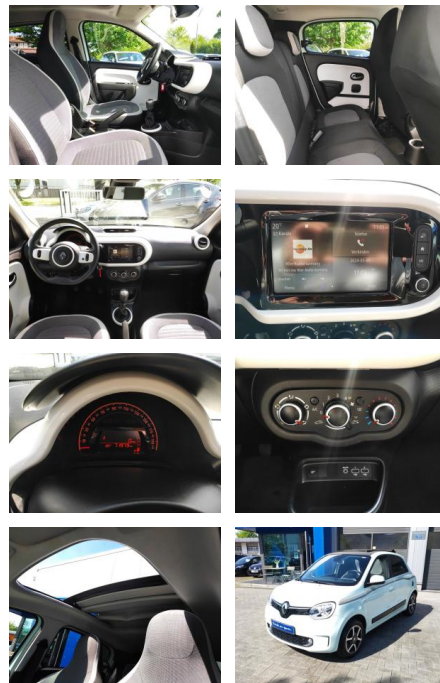

Renault Twingo Limited Faltdach/CarPlay/SHZ/PDC

AM35-25922 **Angebotsnr.:**

Erstzulassung:	Kilometer:	Farbe:	Leistung:	Kraftstoffart:
28.05.2020	71.960		54 kW / 73 PS	Benzin

PREIS
13.140 €

FINANZIERUNGSBEISPIEL

Multimedia

- Radio
- Bluetooth

Komfort

- Zentralverriegelung
- Bordcomputer

Interieur

- Multifunktionslenkrad
- el. Fensterheber

- Sitzheizung

Exterieur