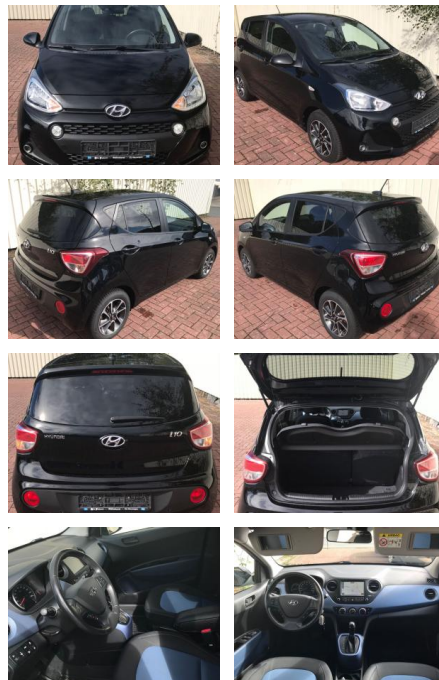

Hyundai i10 1.0 Passion

AP19-15444 **Angebotsnr.:**

Erstzulassung:	Kilometer:	Farbe:	Leistung:	Kraftstoffart:	Verbr. komb.	CO2-Emission	CO2-Klasse (WLTP)
07.09.2017	67.264	Diverse	49 kW / 67 PS	Benzin	5,8 l/100km	134 g/km	D