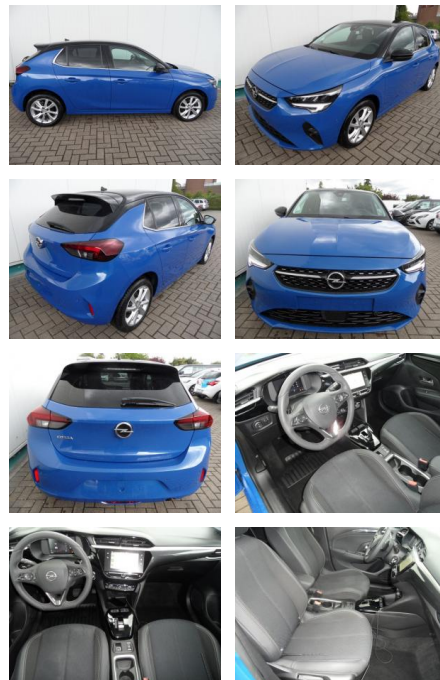

Opel Corsa 1,2 Elegance+Sitzhzg+Kamera+LED

BA17-13548 **Angebotsnr.:**

Erstzulassung:	Kilometer:	Farbe:	Leistung:	Kraftstoffart:
15.02.2023	26.200	Diverse	74 kW / 101 PS	Benzin

PREIS 17.900 €	FINANZIERUNGSBEISPIEL		* Basisfinanzierung: Anzahlung: 4.475 Euro, Laufzeit: 72 Monate, Nettodarlehen: 13.425 Euro, Gesamtbetrag: 21.118 Euro, Zinssätze: 7.71% Sollz. (gebunden), 7.99% eff. ** Zielratenfinanzierung: Anzahlung: 4.475 Euro, Laufzeit: 72 Monate, Nettodarlehen: 13.425 Euro, Zielrate: 9.845 Euro, Gesamtbetrag: 21.619 Euro, Zinssätze: 7.71% Sollz. (gebunden), 7.99% eff.
	Laufzeit: 72 Monate	Anzahlung: 25 %	
	Basis-Finanzierung:**	Mtl. Rate:	Vermittlung für: Repräsentatives Beispiel gem. § 17 Abs. 4 PAngV. Diese Finanzierungsangebote sind Beispiele. Gerne ermitteln wir für Sie Ihr individuelles Angebot.
	Zielraten-Finanzierung:**	Mtl. Rate: 155 €	

Ausstattung

Sicherheit

- Reifendruckkontrollsystem
- Totwinkel-Assistent
- Spurhalteassistent

Multimedia

- USB
- Verkehrszeichenerkennung
- Sprachsteuerung
- Touchscreen

Komfort

- Lederlenkrad

Weiteres

- Schaltwippen
- Start Stop Automatik
- Zustand: sehr gut
- Automatik
- Multimedia-Radio
- Navigation in Verbindung mit Smartphone

- 7"-Touchscreen
- DAB (digitaler Radioempfang)
- digitales Fahrerinfodisplay
- USB
- 180°-Rückfahrkamera
- Parkpilot vorne + hinten
- LED-Scheinwerfer
- Nebelscheinwerfer
- Klimaautomatik
- el. Fensterheber vorne + hinten
- Alufelgen 16 Zoll mit Allwetterreifen
- Sitzhöhenverstellung links + rechts
- Sitzheizung
- abgeflachtes Lederlenkrad
- Kopfstützen hinten
- Tempomat
- Bordcomputer
- Lichtsensor
- Regensensor
- Mittelarmlehne
- Toter-Winkel-Warner

- Spurhalteassistent
- Müdigkeitserkennung
- Verkehrsschilderkennung
- Solar-Protect (getönte Heckscheiben)
- el. anklappbare Aussenspiegel
- el. Parkbremse
- etc. Farbe: perlblauomet. / Dach schwarz

STÄNDIG ÜBER 15.000 FAHRZEUGE IM BESTAND!