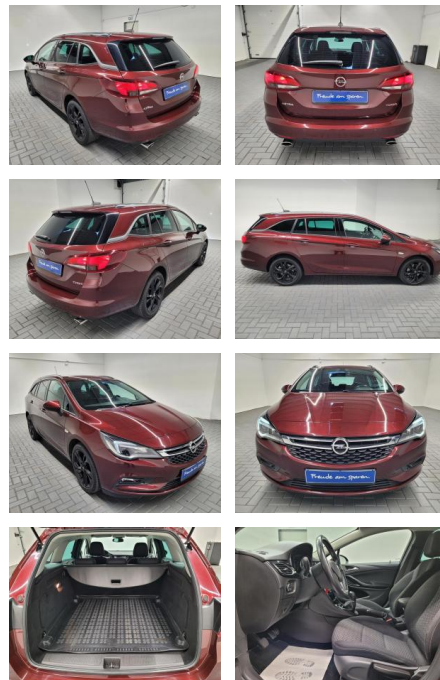

## Opel Astra "K ST Standhgz./SHZ/LHZ/PDC

AM35-26140 **Angebotsnr.:**

<b>Erstzulassung:</b>	<b>Kilometer:</b>	<b>Farbe:</b>	<b>Leistung:</b>	<b>Kraftstoffart:</b>
16.05.2018	103.100		147 kW / 200 PS	Benzin

**PREIS**  
**18.140 €**