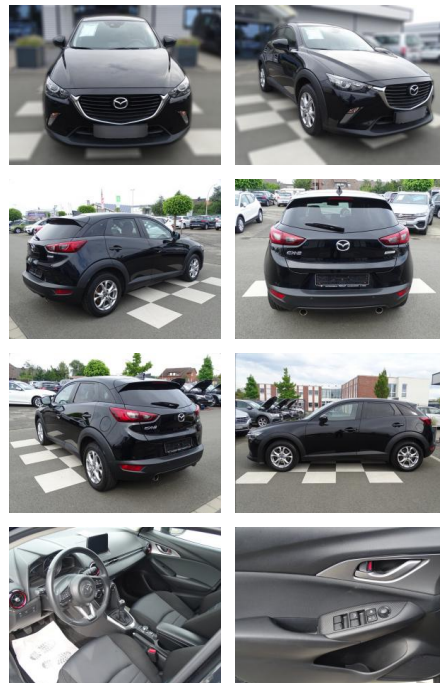

## Mazda CX-3 2.0

RA00-21141 **Angebotsnr.:**

Erstzulassung:	Kilometer:	Farbe:	Leistung:	Kraftstoffart:
01.12.2017	76.564	Schwarz	88 kW / 120 PS	Benzin

**PREIS**  
**16.230 €**