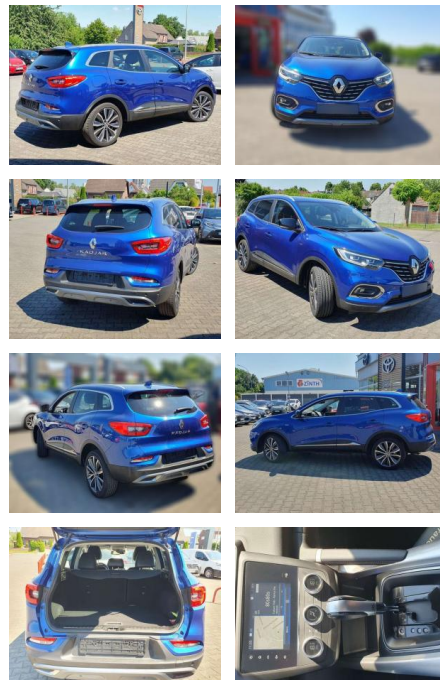

## Renault Kadjar TCe 160 EDC GPF BOSE EDITION

BG05-54\_1658Angebotsnr.:

Erstzulassung:	Kilometer:	Farbe:	Leistung:	Kraftstoffart:
01.04.2019	50.850	Stahlblau	117 kW / 159 PS	Benzin

**PREIS**  
**20.560 €**