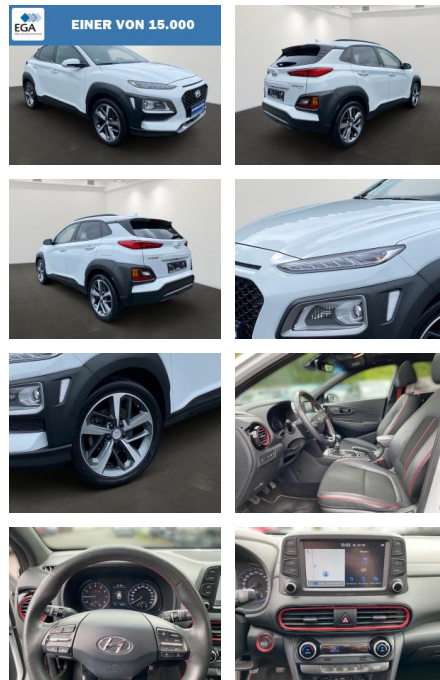

Hyundai Kona 1.0 T-GDI Advantage+ 2WD (EURO 6d-T...

BR01-MD_531206gebotsnr.:

Table with 5 columns: Erstzulassung, Kilometer, Farbe, Leistung, Kraftstoffart. Values: 20.08.2020, 72.200, [blank], 88 kW / 120 PS, Benzin