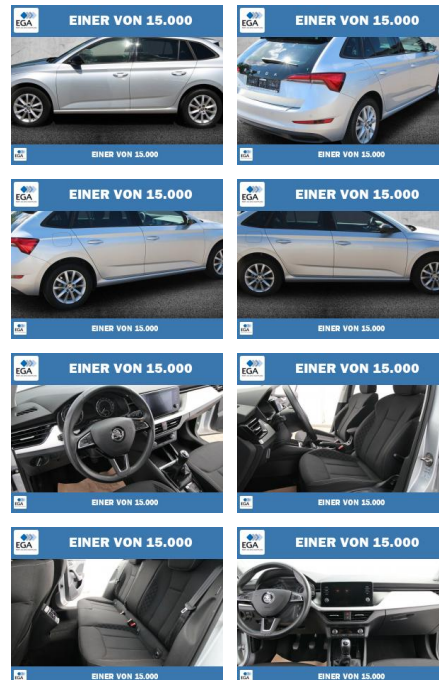

Skoda Scala 1.0 TSI Ambition Plus LED+KAMERA

PW01-22445-07 Angebotsnr.:

Erstzulassung: 01.08.2019 **Kilometer:** 82.349 **Farbe:** Silber **Leistung:** 85 kW / 116 PS **Kraftstoffart:** Benzin

PREIS
17.070 €