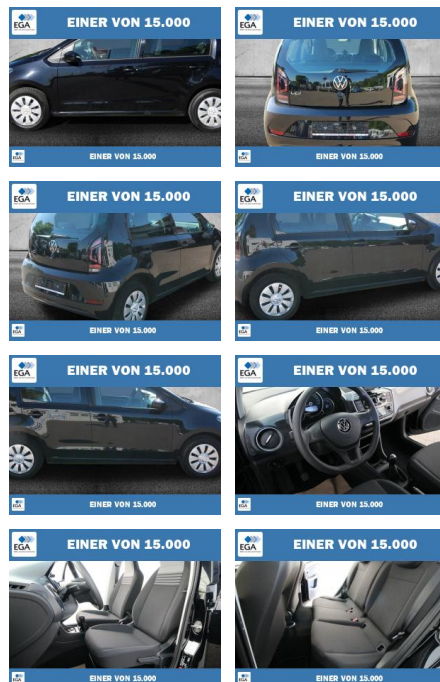

Volkswagen up! 1.0 BMT KLIMA+WINTER-PAKET

PW01-10742-1 **Angebotsnr.:**

Erstzulassung:	Kilometer:	Farbe:	Leistung:	Kraftstoffart:
01.10.2021	56.270	Schwarz	48 kW / 65 PS	Benzin

PREIS	FINANZIERUNGSBEISPIEL	
11.920 €	Laufzeit: 72 Monate	Anzahlung: 25 %
	Basis-Finanzierung:**	Mtl. Rate:
	Zielraten-Finanzierung:**	103 €