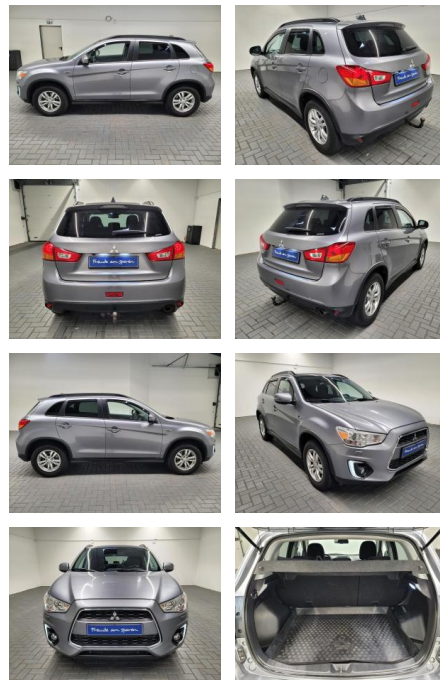

Mitsubishi ASX "4WD Diamant Edition Xenon/AHK/SH...

AM35-26137 **Angebotsnr.:**

Erstzulassung:	Kilometer:	Farbe:	Leistung:	Kraftstoffart:
15.03.2016	117.600		110 kW / 150 PS	Diesel

PREIS
17.530 €

FINANZIERUNGSBEISPIEL
Laufzeit: 72 Monate Anzahlung: 25 %
Basis-Finanzierung:* Mtl. Rate:
Zielraten-Finanzierung:** **152 €**