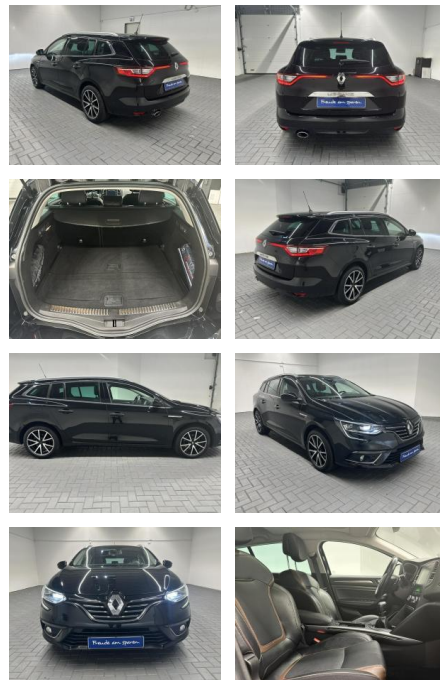

Ihr Ansprechpartner

Herr Maximilian Grill

E-Mail: maximiliangrill@autoland-oberbayern.de

Telefon: 08531 9109927

Neuwagen Autoland Oberbayern GmbH & Co. KG
Gewerbering 2 - 94060 Pocking - Tel.: 08531 / 9109922

Renault Megane Grandtour Symphony LED/Navi/HUD

AM35-26254 **Angebotsnr.:**

Erstzulassung:	Kilometer:	Farbe:	Leistung:	Kraftstoffart:
21.03.2018	104.000		97 kW / 132 PS	Benzin

PREIS
16.300 €

FINANZIERUNGSBEISPIEL