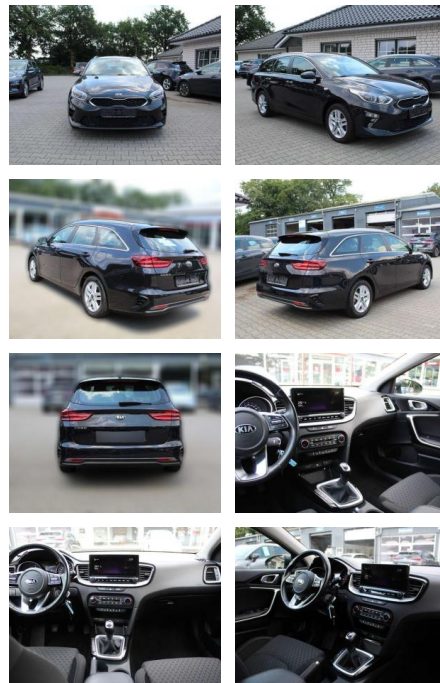

## Kia cee'd / Ceed Ceed Sportswagon 1.6 CRDi

SA14-057993 **Angebotsnr.:**

Erstzulassung:	Kilometer:	Farbe:	Leistung:	Kraftstoffart:	Verbr. komb.	CO2-Emission	CO2-Klasse (WLTP)
01.02.2020	114.820	Schwarz	100 kW / 136 PS	Benzin	4,2 l/100km	109 g/km	C