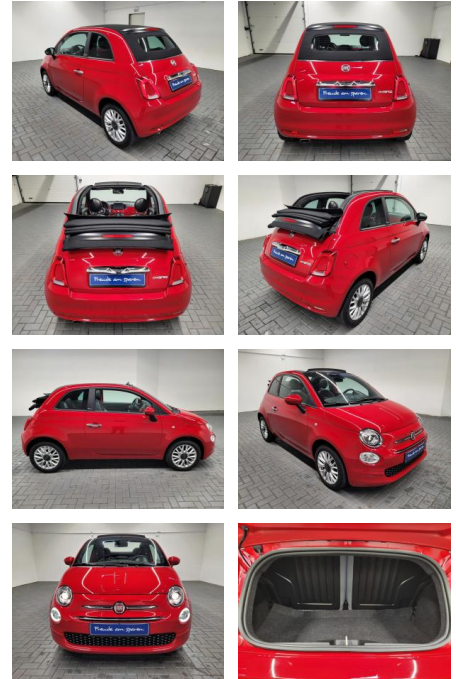

## Fiat 500 "C Lounge Navi/PDC/CarPlay/Klima

AM35-26321 **Angebotsnr.:**

Erstzulassung:	Kilometer:	Farbe:	Leistung:	Kraftstoffart:
30.03.2021	32.890		51 kW / 69 PS	Benzin

**PREIS**  
**17.530 €**